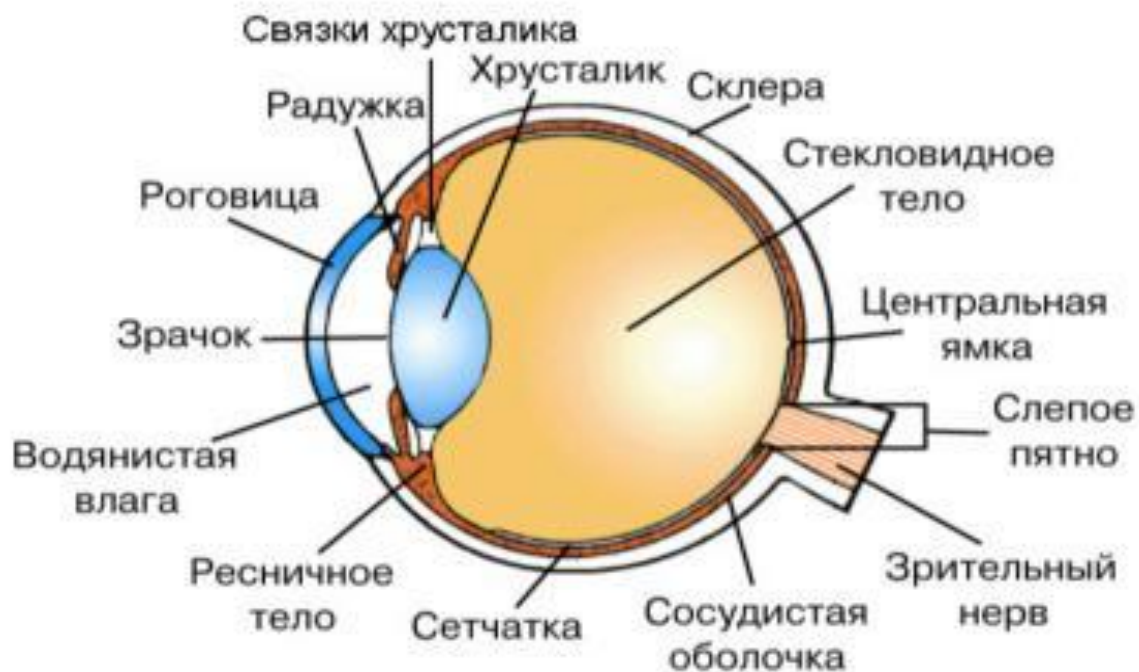

Преподаватель: Айдаева Ф.Ж

1. Зарисовать строение глазного яблока в альбом.

### СТРОЕНИЕ ГЛАЗНОГО ЯБЛОКА

2. Заполнить таблицу в альбоме.

Таблица. Строение и функции отделов органа слуха.

Отделы уха	Строение	Функции
1. Наружное ухо		
2. Среднее ухо		
3. Внутреннее ухо		