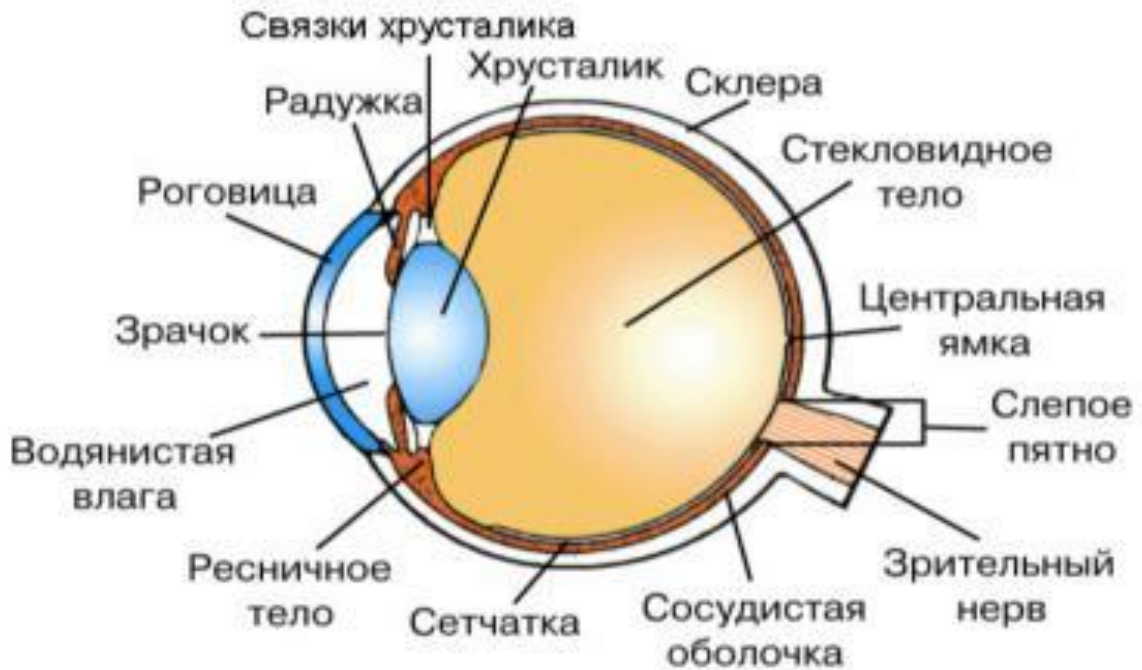

Преподаватель: Джанмирзаева М.М.

1. Зарисовать строение глазного яблока в альбом.

### СТРОЕНИЕ ГЛАЗНОГО ЯБЛОКА

2. Заполнить таблицу в альбоме.

Таблица. Строение и функции отделов органа слуха.

Отделы уха	Строение	Функции
1. Наружное ухо		
2. Среднее ухо		
3. Внутреннее ухо		